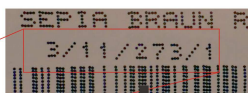

Felhasználható: A gyártástól számított 5 évig
Gyártási idő a doboz alján található.

Gyártási idő:

→ Az év XXX-dik napja
→ Gyártás éve: 20YY